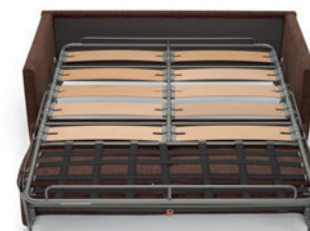

Patented model

Esempi di componibilità - Sectionals examples - Exemples de compositions - Ejemplos de modularidad

Modello disponibile con rivestimento non sfoderabile

Model also available with fixed covers

Modèle disponible aussi avec coussins non déhoussable

Modelo también disponible con tapas fijas.

Modello disponibile con rete a doghe in legno.

Model also available with wooden slats.

Modèle disponible aussi avec sommier à lattes

Modelo también disponible somier de lamias de madera.

Rivestimento

Tessuto (Sfoderabile)

Imbottitura

BRACCIOLI / Poliuretano espanso
SEDUTA / Poliuretano espanso
SPALLIERA / Fibra di poliestere

Comfort Standard

Revestimiento

Tela (Extraible)

Imbottitura

APOYABRAZOS / Poliuretano expandido
SENTADA / Poliuretano expandido
RESPALDO / Fibras de poliéster

Confort Estándar

Pies Metal

Struttura Estructura en madera