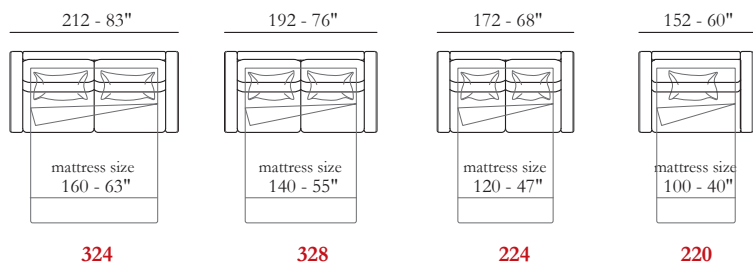

Modello disponibile con rivestimento non sfoderabile

Model also available with fixed covers

Modèle disponible aussi avec coussins non déhoussable

Modelo también disponible con tapas fijas.