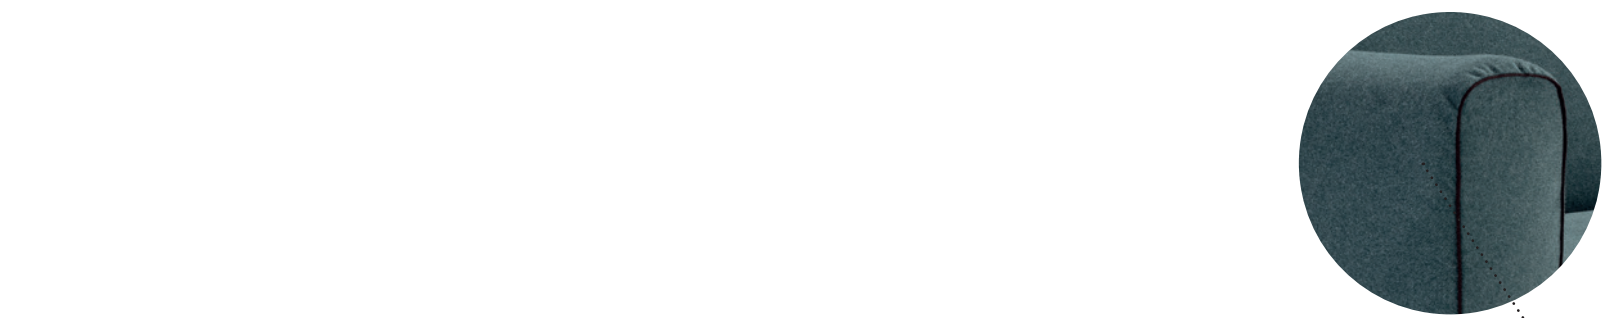

Patented model

Modello disponibile con rivestimento non sfoderabile

Model also available with fixed covers

Modèle disponible aussi avec coussins non déhoussable

Modelo también disponible con tapas fijas.

Gross grain colors

Rivestimento

Tessuto (Sfoderabile)

Imbottitura

BRACCIOLI / Poliuretano espanso
SEDUTA / Poliuretano espanso
SPALLIERA / Poliuretano espanso

Opzioni Gross grain disponibili

Comfort Standard

Piedi Metallo

Finiture 14 / 42 / 46 / 47