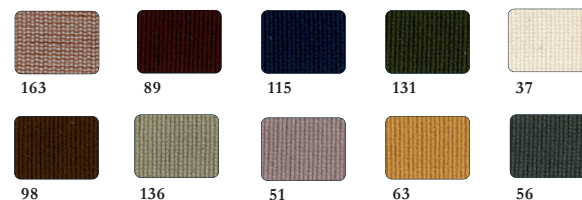

Patented model

Modello disponibile con rivestimento non sfoderabile

Model also available with fixed covers

Modèle disponible aussi avec coussins non déhoussable

Modelo también disponible con tapas fijas.

Gross grain colors

Rivestimento

Tessuto (Sfoderabile)

Imbottitura

BRACCIOLI / Poliuretano espanso
SEDUTA / Poliuretano espanso
SPALLIERA / Poliuretano espanso

Opzioni Gross grain disponibili

Comfort Standard

Piedi Metallo

Finiture 14 / 42 / 46 / 47