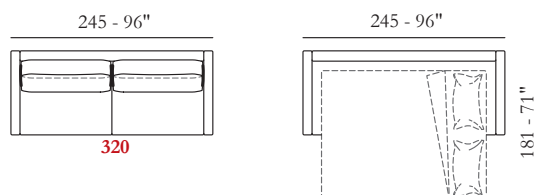

Patented model

mattress: cm. 200 x 156 H = 13  
79" x 61" H = 5"

dimensioni utili del letto  
useful size as a bed

Esempi di componibilità - Sectionals examples - Exemples de compositions - Ejemplos de modularidad