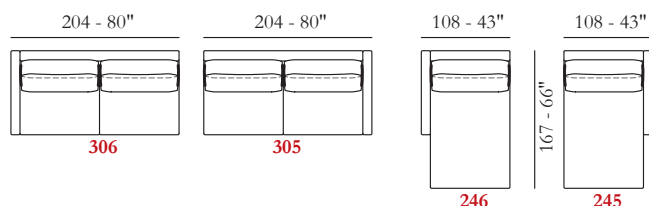

Patented model

mattress: cm. 200 x 156 H = 13  
79" x 61" H = 5"

dimensioni utili del letto  
useful size as a bed

Esempi di componibilità - Sectionals examples - Exemples de compositions - Ejemplos de modularidad