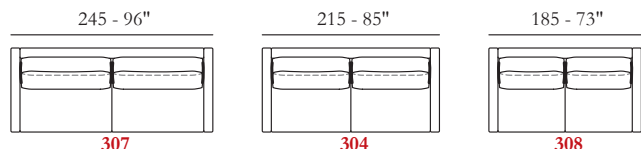

Patented model

mattress: cm. 200 x 156 H = 13  
79" x 61" H = 5"

dimensioni utili del letto  
useful size as a bed

Esempi di componibilità - Sectionals examples - Exemples de compositions - Ejemplos de modularidad