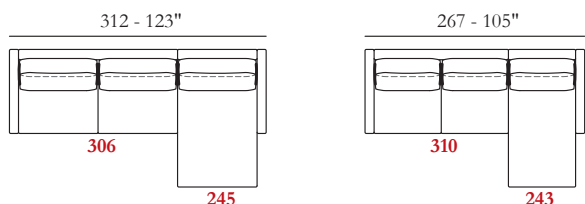

Patented model

mattress: cm. 200 x 156 H = 13  
79" x 61" H = 5"

dimensioni utili del letto  
useful size as a bed

Esempi di componibilità - Sectionals examples - Exemples de compositions - Ejemplos de modularidad