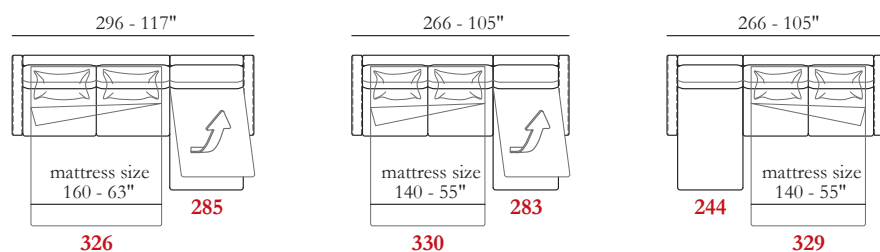

Esempi di componibilità - Sectionals examples - Exemples de compositions - Ejemplos de modularidad

Vista posteriore
Rear view - Vue arrière - Vista trasera

Rivestimento

Pelle BRACCIO (non Sfoderabile)
Tessuto (Sfoderabile)

Imbottitura

BRACCIOLI / Poliuretano espanso
SEDUTA / Poliuretano espanso
SPALLIERA / Poliuretano espanso

Opzioni Cucitura a contrasto

Comfort Standard

Piedi Metallo

Struttura Telaio in legno

Coverings

Leather ARMS (not Removable)
Fabric (Removable)

Filling

ARMS / Foam
SEAT CUSHION / Foam
BACK CUSHION / Foam

Options Contrast stitching

Comfort Standard

Legs Metal

Structure Wooden frame

Revêtement

Cuir ACCOUDOIRS (pas Déhoussable)
Tissu (Déhoussable)

Rembourrage

ACCOUDOIRS / Mousse
ASSISE / Mousse
DOSSIER / Mousse

Options Coutures contrastées

Confort Standard

Pieds Metal

Structure Structure en bois

Revestimiento

Piel BRAZO (no Extraible)
Tela (Extraible)

Imbottitura

APOYABRAZOS / Poliuretano expandido
SENTADA / Poliuretano expandido
RESPALDO / Poliuretano expandido

Opciones Costura en contraste

Confort Estándar

Pies Metal

Struttura Estructura en madera