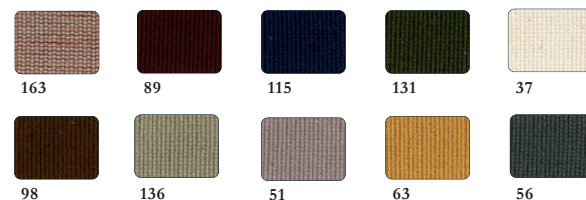

Esempi di componibilità - Sectionals examples - Exemples de compositions - Ejemplos de modularidad

Gross grain colors

Rivestimento

Pelle / Tessuto

Imbottitura

BRACCIOLI / Poliuretano espanso
SEDUTA / Poliuretano espanso
SPALLIERA / Poliuretano espanso

Opzioni Gross Grain disponibile

Comfort Standard

Piedi Metallo

Finiture 26 / 37 / 42 / 46

Struttura Telaio in legno

Coverings

Leather / Fabric

Filling

Piel / Tela

Imbottitura

APOYABRAZOS / Poliuretano expandido
SENTADA / Poliuretano expandido
RESPALDO / Poliuretano expandido

Opções Gross Grain disponible

Comfort Estándar

Pies Metal

Acabados 26 / 37 / 42 / 46