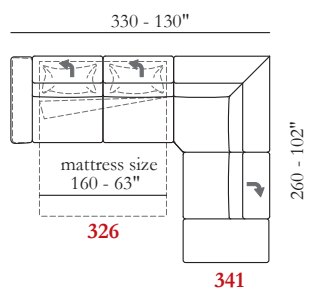

Esempi di componibilità - Sectionals examples - Exemples de compositions - Ejemplos de modularidad