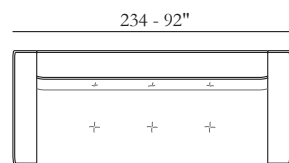

Patented model

320

apertura sistema letto
transition to bed

mattress: cm. 190 x 78 H = 13
75" x 31" H = 5"

dimensioni utili del letto
useful size as a bed

Materasso disponibile solo in D28
Mattress available only in D28
Matelas disponible uniquement en D28