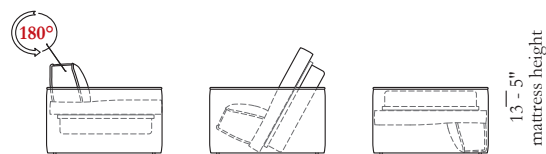

Patented model

320

apertura sistema letto
transition to bed

mattress: cm. 190 x 78 H = 13
75" x 31" H = 5"

dimensioni utili del letto
useful size as a bed

Materasso disponibile solo in D28
Mattress available only in D28
Matelas disponible uniquement en D28