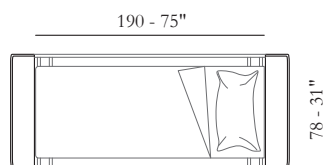

Patented model

320

apertura sistema letto
transition to bed

mattress: cm. 190 x 78 H = 13
75" x 31" H = 5"

dimensioni utili del letto
useful size as a bed

Materasso disponibile solo in D28
Mattress available only in D28
Matelas disponible uniquement en D28