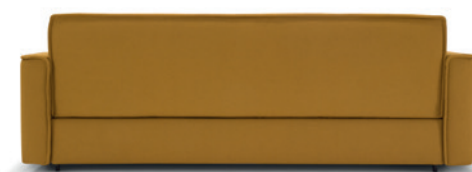

Patented model

320

apertura sistema letto
transition to bed

mattress: cm. 190 x 78 H = 13
75" x 31" H = 5"

dimensioni utili del letto
useful size as a bed

Materasso disponibile solo in D28
Mattress available only in D28
Matelas disponible uniquement en D28

Vista posteriore
Rear view - Vue arrière - Vista trasera

Rivestimento

Tessuto (Stoderabile)

Imbottitura

BRACCIOLI / Poliuretano espanso
SEDUTA / Poliuretano espanso
SPALLIERA / Poliuretano espanso

Comfort Standard