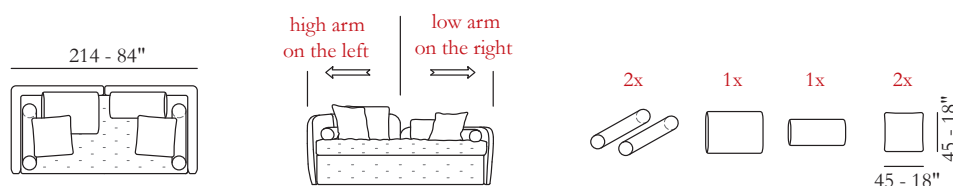

Patented model

327 set "A"

327 set "B"

327 set "C"

327 set "D"

apertura sistema letto
transition to bed

mattress: cm. 190 x 88 H = 15
75" x 35" H = 6"

mattress: cm. 190 x 80 H = 15
75" x 31" H = 6"

dimensioni utili del letto
useful size as a bed

Materasso disponibile solo in D30
Mattress available only in D30
Matelas disponible uniquement en D30

Rivestimento

Tessuto (Stoderabile)

Imbottitura

BRACCIOLI / Poliuretano espanso
SEDUTA / Poliuretano espanso
SPALLIERA / Piuma