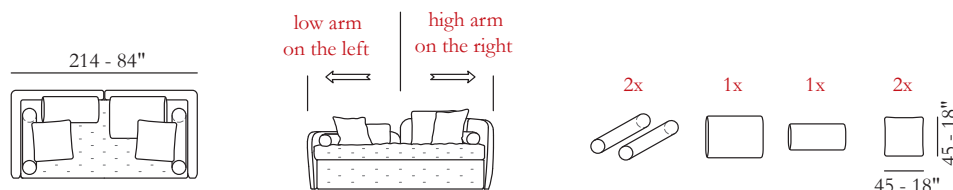

Patented model

327 set "A"

327 set "B"

327 set "C"

327 set "D"

apertura sistema letto
transition to bed

mattress: cm. 190 x 88 H = 15
75" x 35" H = 6"

mattress: cm. 190 x 80 H = 15
75" x 31" H = 6"

dimensioni utili del letto
useful size as a bed

Materasso disponibile solo in D30
Mattress available only in D30
Matelas disponible uniquement en D30

Rivestimento

Tessuto (Stoderabile)

Imbottitura

BRACCIOLI / Poliuretano espanso
SEDUTA / Poliuretano espanso
SPALLIERA / Piuma