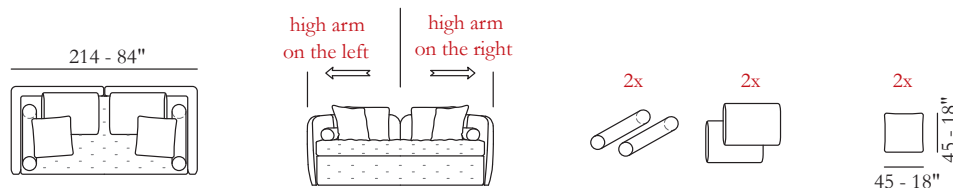

Patented model

327 set "A"

327 set "B"

327 set "C"

327 set "D"

apertura sistema letto
transition to bed

mattress: cm. 190 x 88 H = 15
75" x 35" H = 6"

mattress: cm. 190 x 80 H = 15
75" x 31" H = 6"

dimensioni utili del letto
useful size as a bed

Materasso disponibile solo in D30
Mattress available only in D30
Matelas disponible uniquement en D30

Rivestimento

Tessuto (Stoderabile)

Imbottitura

BRACCIOLI / Poliuretano espanso
SEDUTA / Poliuretano espanso
SPALLIERA / Piuma