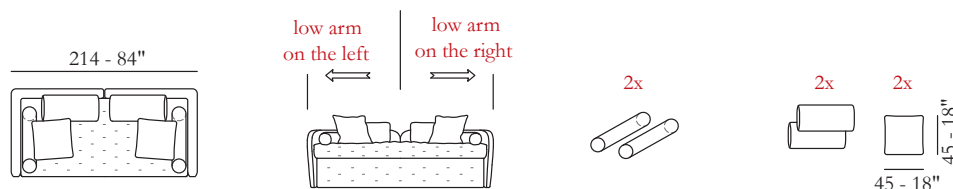

Patented model

327 set "A"

327 set "B"

327 set "C"

327 set "D"

apertura sistema letto
transition to bed

mattress: cm. 190 x 88 H = 15
75" x 35" H = 6"

mattress: cm. 190 x 80 H = 15
75" x 31" H = 6"

dimensioni utili del letto
useful size as a bed

Materasso disponibile solo in D30
Mattress available only in D30
Matelas disponible uniquement en D30

Rivestimento

Tessuto (Stoderabile)

Imbottitura

BRACCIOLI / Poliuretano espanso
SEDUTA / Poliuretano espanso
SPALLIERA / Piuma