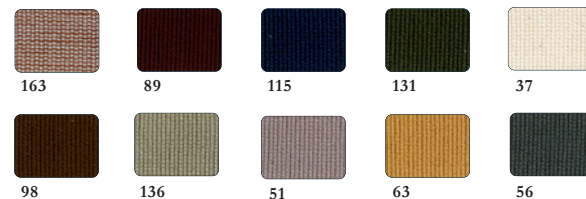

Cuscino — Pillow — Coussin — Cojín

Gross grain colors

**Rivestimento**

Pelle / Tessuto

**Imbottitura**

BRACCIOLI / Poliuretano espanso  
SEDUTA / Poliuretano espanso  
SPALLIERA / Poliuretano espanso

**Opzioni** Gross Grain disponibile

**Comfort** Standard

**Piedi** Metallo

**Finiture** 11 / 26 / 37 / 42

**Struttura** Telaio in legno

**Coverings**

Leather / Fabric

**Filling**

ARMS / Foam  
SEAT CUSHION / Foam  
BACK CUSHION / Foam

**Options** Gross Grain available

**Comfort** Standard

**Legs** Metal

**Finishing** 11 / 26 / 37 / 42

**Structure** Wooden frame

**Revêtement**

Cuir / Tissu

**Rembourrage**